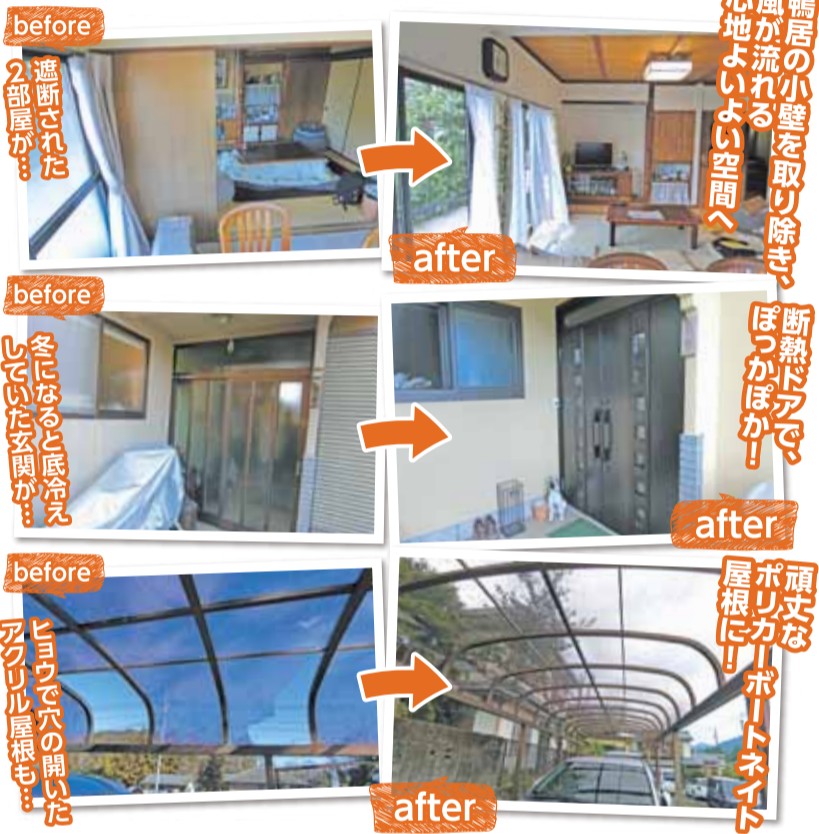

大工集団ホームクリエの技

「えっ!こんなリフォームもできるの?!」

生活スタイルに合わせた理想の空間造りを提案

家には、人それぞれの暮らし方がある。独自の発想と大工集団の高い技術力で、世界に1つだけの「感動の家造り」を行うホームクリエは、常にそこに住む人の生活を真剣に考え続けている。

「戸建てを多く施工する同社だが近年、「ちょっとしたリフォームをお願いできないか?」「定年後の生活スタイルに合わせたリフォームをお願いしたい」などの声も多く寄せられ、施工することも多い。

「昨日、トラブルも多く不安視されるリフォーム業界。技が光るホームクリエのリフォームの一例をご紹介します。」

「リフォームしたいが、一体どこに…」

「戸建てを建てるよりは安価とはいえ、家のリフォームには高額の費用がかかる。『そろそろ…』と重い腰を上げようとするも昨今では、CMやチラシ、営業電話、インターネットなどの情報が氾濫し、一体どの業者を選べば良いか悩むもの。慎重には考えながらも、つい「テレビやラジオで宣伝しているから信頼できる」と、安易に見積もりをとる人も多いことだろう。『安いイメージでお客様を誘い、絶対にしなくてはならない工事が別途など、気がつけば『こんなにかかるなんて!』ということも多し」と、リフォーム業者選びに警鐘を鳴らすのはホームクリエ代表の小林 一郎さん。『定価制ですので安心です』なんてことは、リフォームではあり得ない。ちゃんとした工事をするのであれば、ただ正直に伝え、相談しながら進めていかなければならないもの」と話す。

「ここで大事なのは今回も耐震。今回のH邸は木造住宅耐震診断をした結果、『偏心率』が大きかったことがわかった。昔の家長年、冬の底冷えで悩んで来た玄関も、断熱に多く見られるもので、H邸も建物の南と東に大型の窓が多く、耐力壁のバランスが悪かったのだ。耐震壁をバラバラに増やし、単純にリフォームではなく、『強く、使いやすい家』に変身させた。畳や和風の戸棚も、木の温もりある施工を施し、室内には心地よい風が流れる空間へ。提案も行う。」